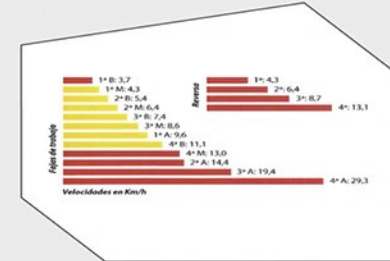

▶ EMBRAGUE: Bidisco

Accionamiento / Diametro (mm) Mecanico/ 11"

▶ EJE DELANTERO

Accionamiento: Mecanico
Diferencial: Con autobloqueantes

▶ TOMA DE FUERZA

Tipo Independiente/Sincronica
Accionamiento: Mecanico
Rotacion nominal (rpm): 540 / 1000
Potencia a la T.D.F.: 66 Kw / 90 HP

▶ FRENO

Sistema: Multidisco en baño de aceite, autoajutable.
Accionamiento: Hidráulico
De estacionamiento: Manual combinado con freno de servicio

▶ SISTEMA HIDRAULICO

Tipo Centro abierto - semi separado
Bomba: De engranajes
Presion (Bar) Caudal (L/min.): 150 / 60,0
Salida de control remoto: 3 Dobles.
Accionamiento: mediante valvula Mecanica
Direccion: Hidrostática / Independiente.

▶ CAPACIDADES

Tanque combustible (Ltrs.): 230
Tanque hidraulico (Ltrs.): 80 max.
Carter del motor (Ltrs.): 16
Transmision (Ltrs.): 70
Eje delantero (Ltrs.): 8

▶ PESO Y DIMENSIONES

Peso Minimo sin lastre (Kg): 5100
Peso maximo con lastre (Kg): 7100
Largo total (mm): 4436
Altura maxima (mm): 3250
Radio minimo de Operación: 6,2 mts.

▶ EQUIPAMIENTO

Contrapesos delanteros: 08 (Ocho)
Contrapesos traseros: 2 por Rueda
Techo parasol de P.R.F.V.: Opcional
Cabina, Vidrios curvos y tonalizados: Estándar
AA/CC: Estandar
Tres puntos con control de profundidad: Estandar

▶ RODADOS: Delanteros / Traseros

Estandar: Delanteros	Traseros
Opcional: 13.6 x 24	18.4 x 34 Simples
13.6 x 24	23.1 x 30 Simples

CONCESIONARIO OFICIAL:

ZANELLO